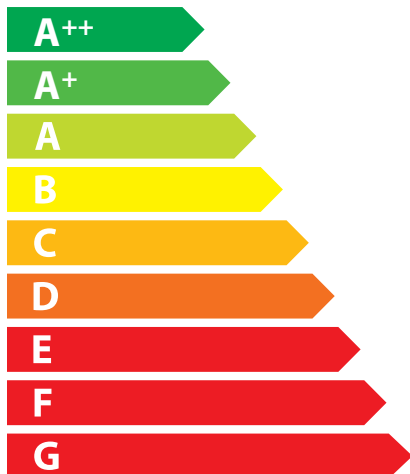

ENERG

енергия · ενεργεια

 **SUPERIOR**

SCP 7 (YP103-01)

A⁺

7,0
kW

ENERGIA · ЕНЕРГИЯ · ΕΝΕΡΓΕΙΑ · ENERGIJA · ENERGY · ENERGIE · ENERGI

2015/1186