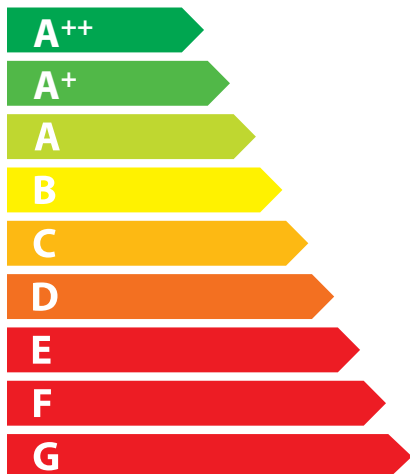

ENERG

енергия · ενεργεια

 **SUPERIOR**

MARY (SP450-06)

A⁺

8,5
kW

ENERGIA · ЕНЕРГИЯ · ΕΝΕΡΓΕΙΑ · ENERGIJA · ENERGY · ENERGIE · ENERGI

2015/1186