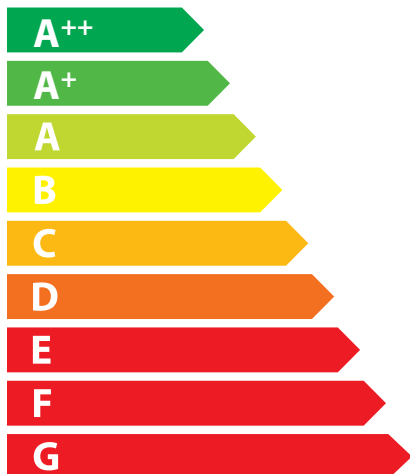

ENERG

енергия · ενεργεια

Y

IJA

IE

IA

 **SUPERIOR**

MANILA (SL370-02)

A⁺

6,0
kW

ENERGIA · ЕНЕРГИЯ · ΕΝΕΡΓΕΙΑ · ENERGIJA · ENERGY · ENERGIE · ENERGI

2015/1186

H07400732

EE002