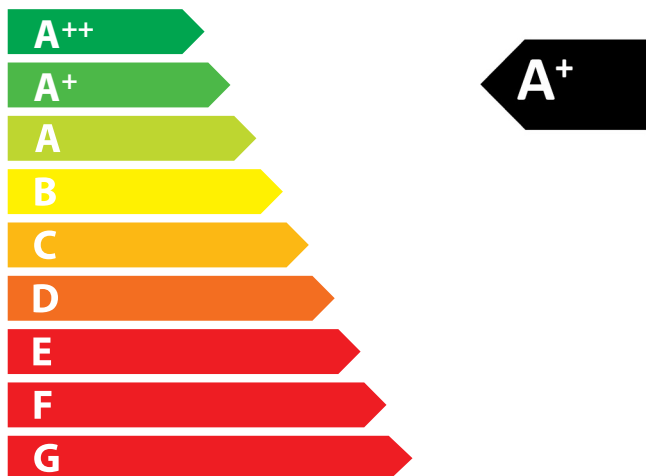

ENERG
енергия · ενεργεια

 SUPERIOR

MEDEA

6,6
kW

ENERGIA · ЕНЕРГИЯ · ΕΝΕΡΓΕΙΑ · ENERGIJA · ENERGY · ENERGIE · ENERGI

2015/1186

H07400021